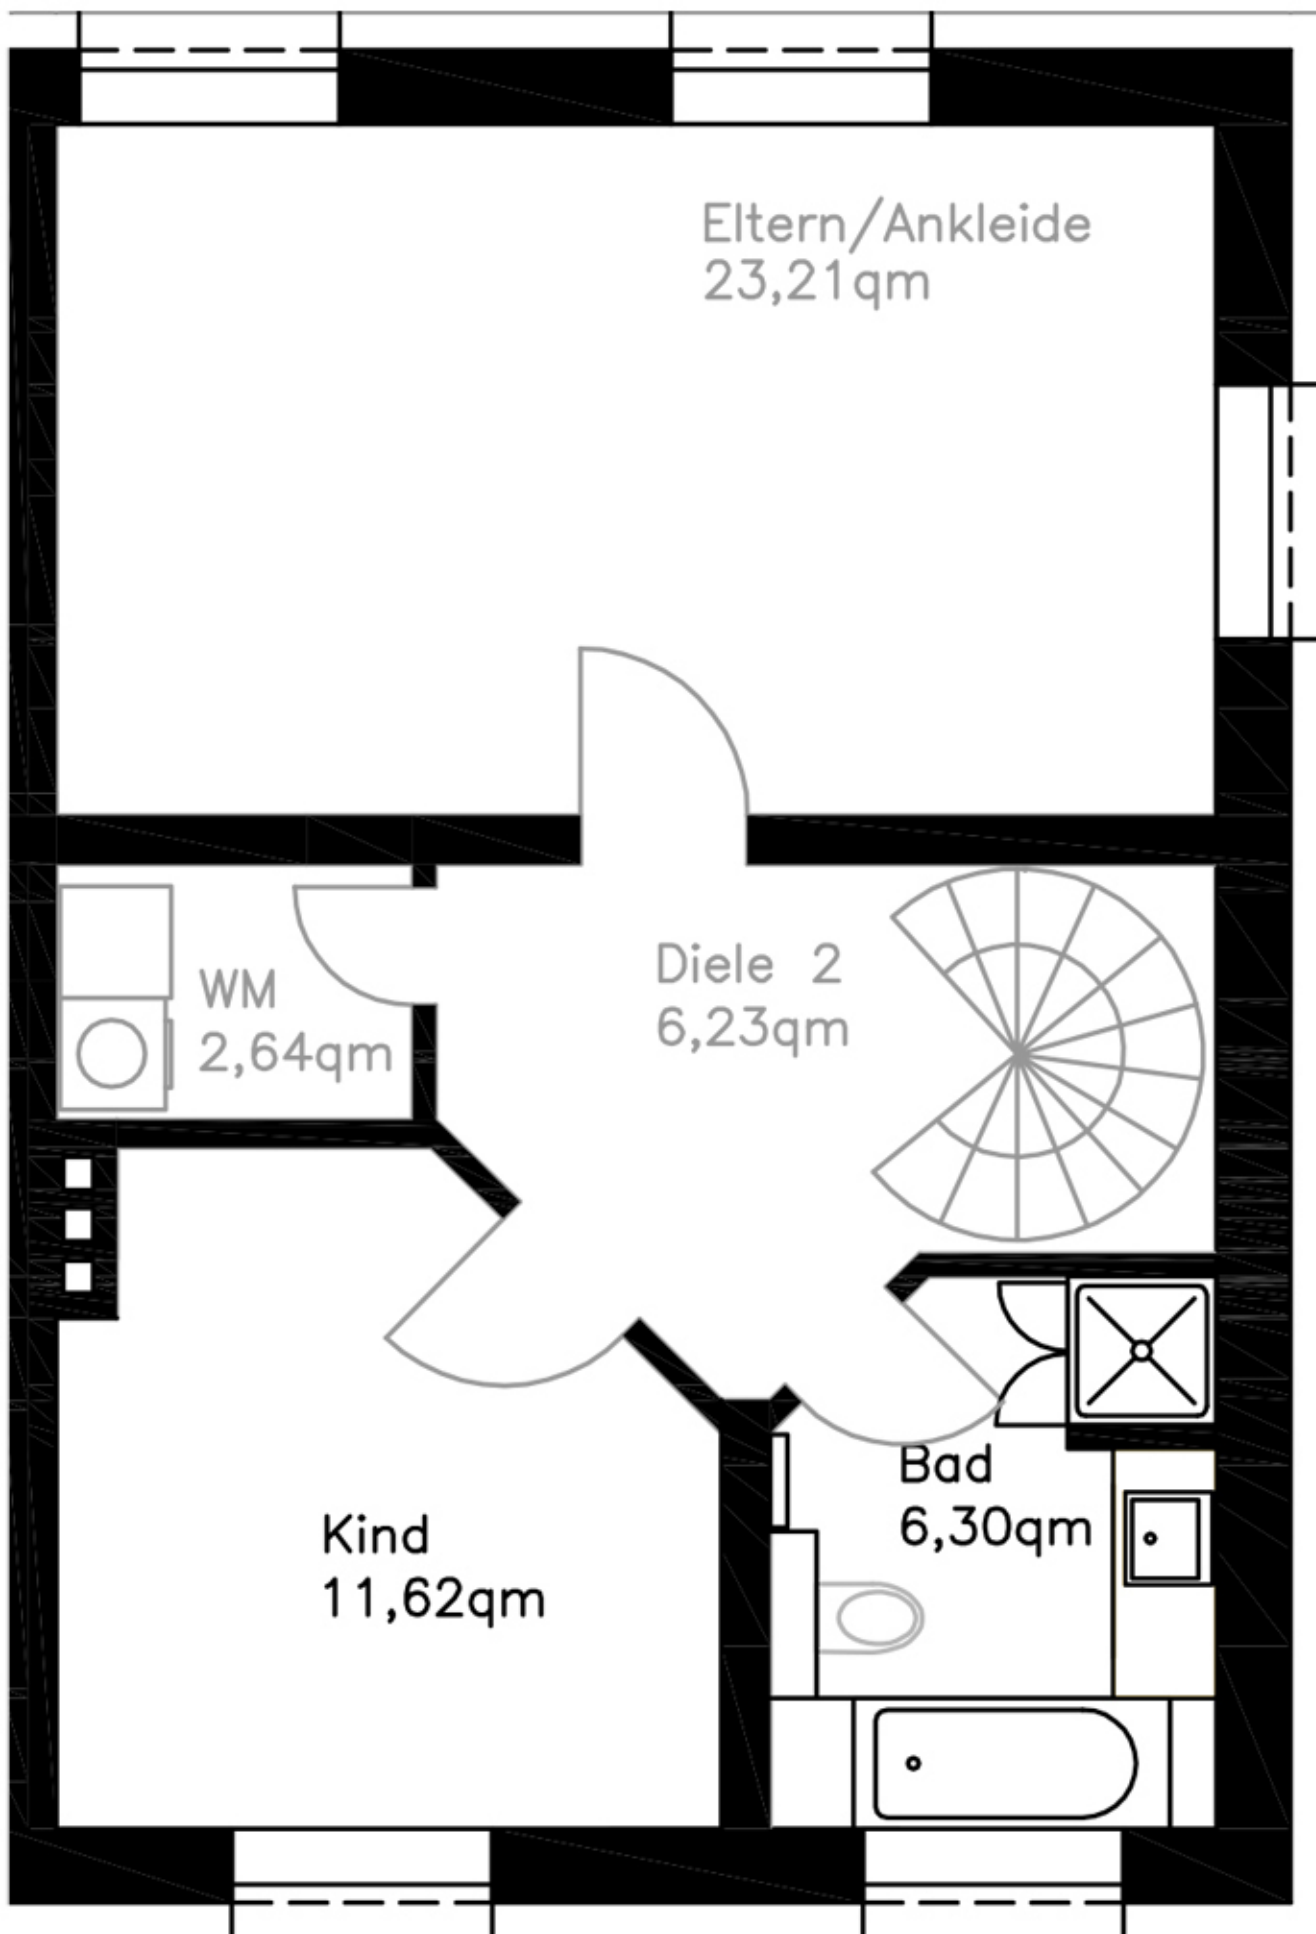

50cm

Maßstab 1:100

# Haus Waldsee

Haus 4 | Erdgeschoss | Gesamtwohnfläche: 108,41 m<sup>2</sup>

Der Grundriss ist unter Berücksichtigung der Gebäudestatik noch variabel gestaltbar. Zum Leistungsumfang gehören keine Einrichtungsgegenstände, auch wenn sie dargestellt sind. Dies sind z. B. Küchen und Möbel. Die Terrassenfläche ist nach Wohnflächenverordnung nur zu 50 % berücksichtigt.

# Haus Waldsee

Haus 4 | Obergeschoss | Gesamtwohnfläche: 108,41 m<sup>2</sup>

Der Grundriss ist unter Berücksichtigung der Gebäudestatik noch variabel gestaltbar. Zum Leistungsumfang gehören keine Einrichtungsgegenstände, auch wenn sie dargestellt sind. Dies sind z. B. Küchen und Möbel. Die Terrassenfläche ist nach Wohnflächenverordnung nur zu 50 % berücksichtigt.