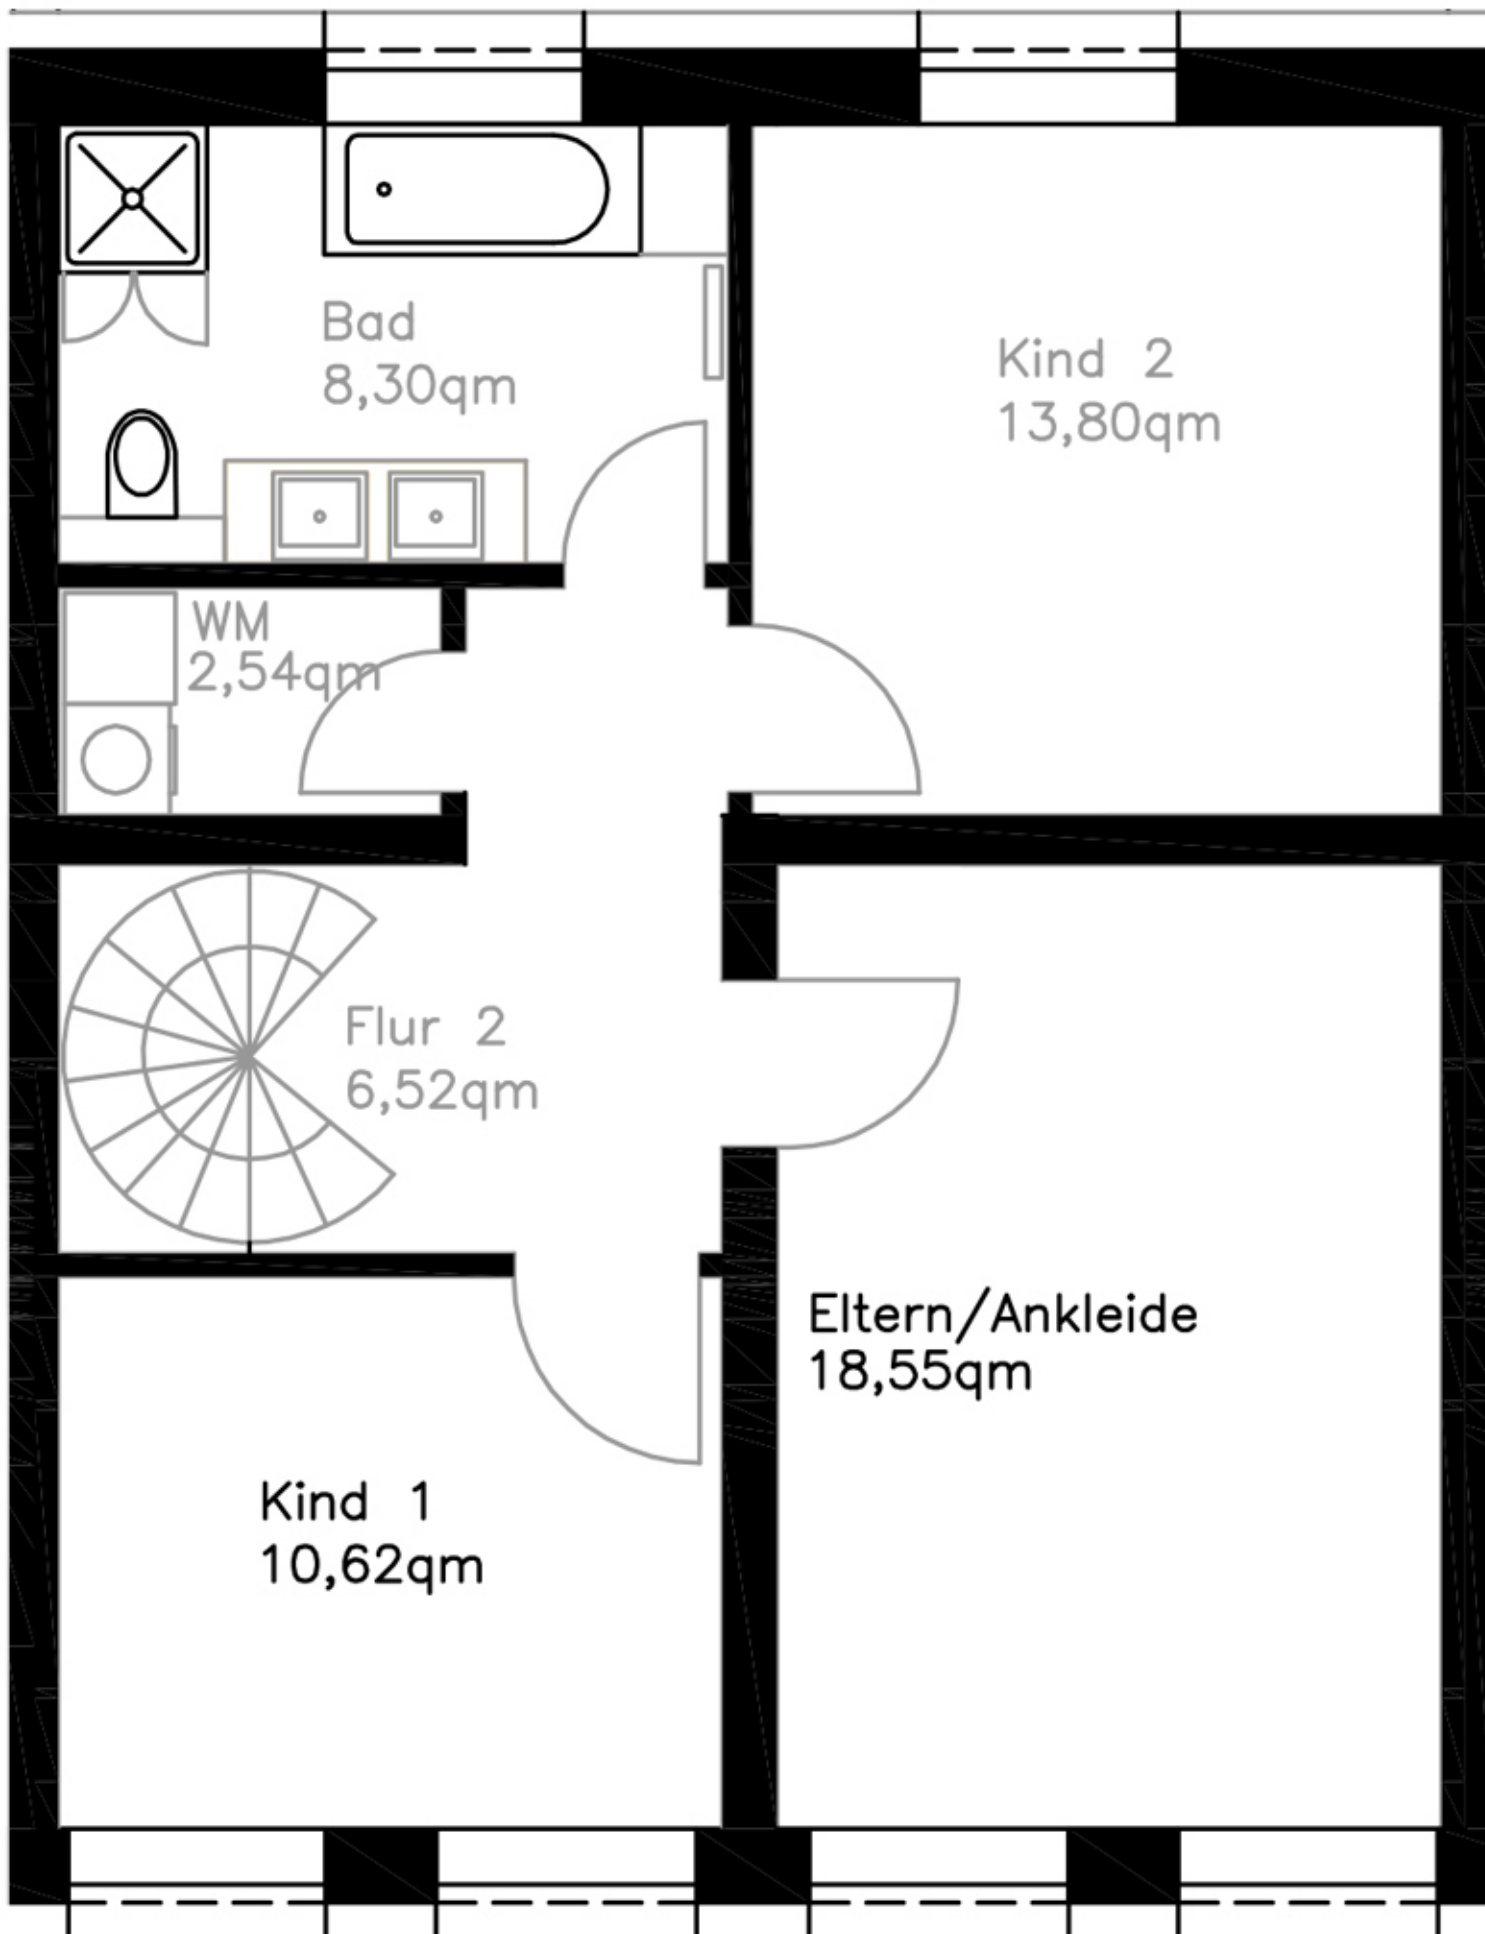

50cm

Maßstab 1:100

# Haus Waldsee

Haus 3 | Erdgeschoss | Gesamtwohnfläche: 129,87 m<sup>2</sup>

Der Grundriss ist unter Berücksichtigung der Gebäudestatik noch variabel gestaltbar. Zum Leistungsumfang gehören keine Einrichtungsgegenstände, auch wenn sie dargestellt sind. Dies sind z. B. Küchen und Möbel. Die Terrassenfläche ist nach Wohnflächenverordnung nur zu 50 % berücksichtigt.

# Haus Waldsee

Haus 3 | Obergeschoss | Gesamtwohnfläche: 129,87 m<sup>2</sup>

Der Grundriss ist unter Berücksichtigung der Gebäudestatik noch variabel gestaltbar. Zum Leistungsumfang gehören keine Einrichtungsgegenstände, auch wenn sie dargestellt sind. Dies sind z. B. Küchen und Möbel. Die Terrassenfläche ist nach Wohnflächenverordnung nur zu 50 % berücksichtigt.