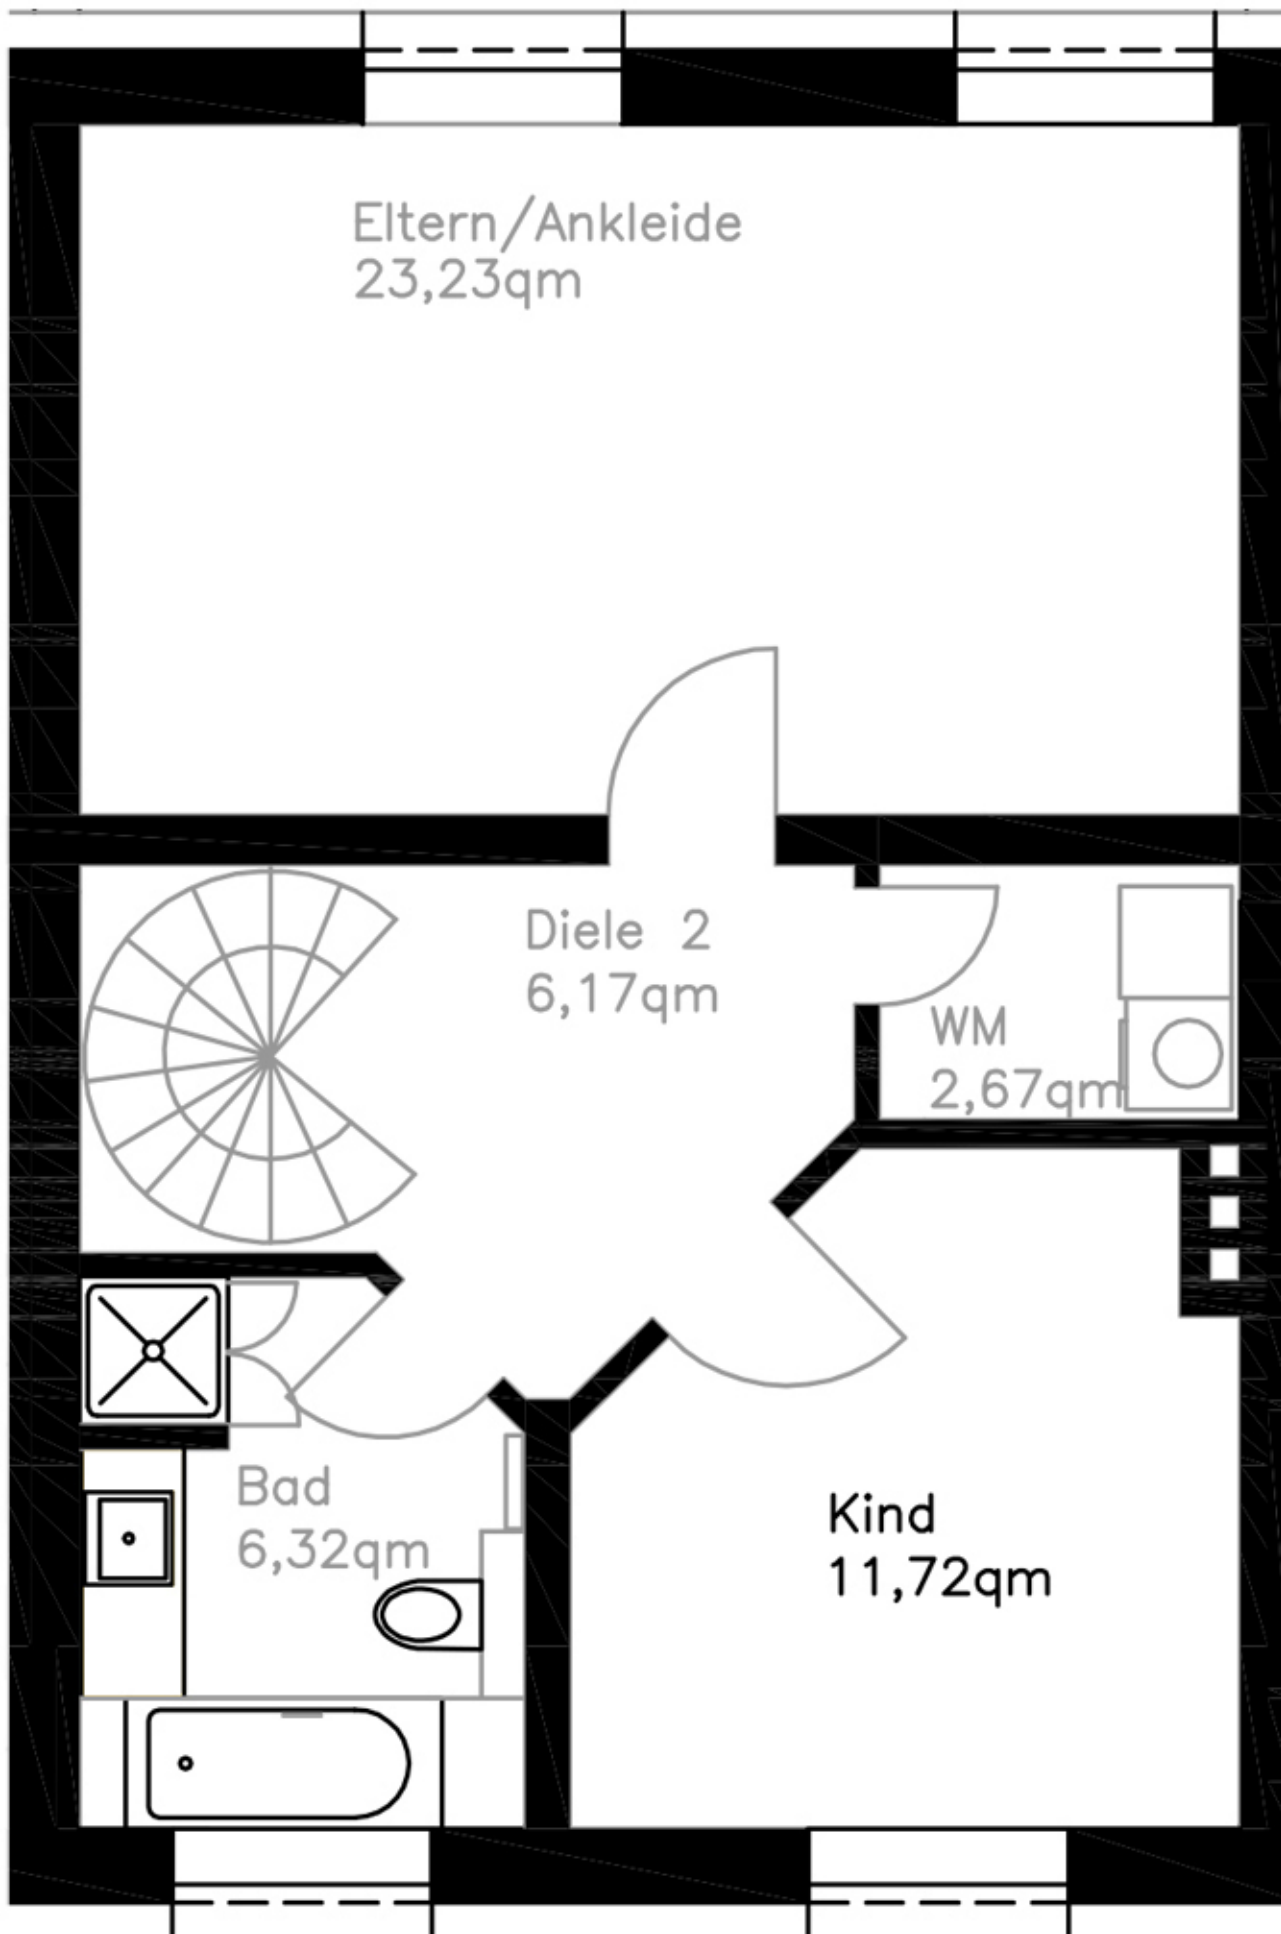

50cm

Maßstab 1:100

# Haus Waldsee

Haus 2 | Erdgeschoss | Gesamtwohnfläche: 108,21 m<sup>2</sup>

Der Grundriss ist unter Berücksichtigung der Gebäudestatik noch variabel gestaltbar. Zum Leistungsumfang gehören keine Einrichtungsgegenstände, auch wenn sie dargestellt sind. Dies sind z. B. Küchen und Möbel. Die Terrassenfläche ist nach Wohnflächenverordnung nur zu 50 % berücksichtigt.

# Haus Waldsee

Haus 2 | Obergeschoss | Gesamtwohnfläche: 108,21 m<sup>2</sup>

Der Grundriss ist unter Berücksichtigung der Gebäudestatik noch variabel gestaltbar. Zum Leistungsumfang gehören keine Einrichtungsgegenstände, auch wenn sie dargestellt sind. Dies sind z. B. Küchen und Möbel. Die Terrassenfläche ist nach Wohnflächenverordnung nur zu 50 % berücksichtigt.