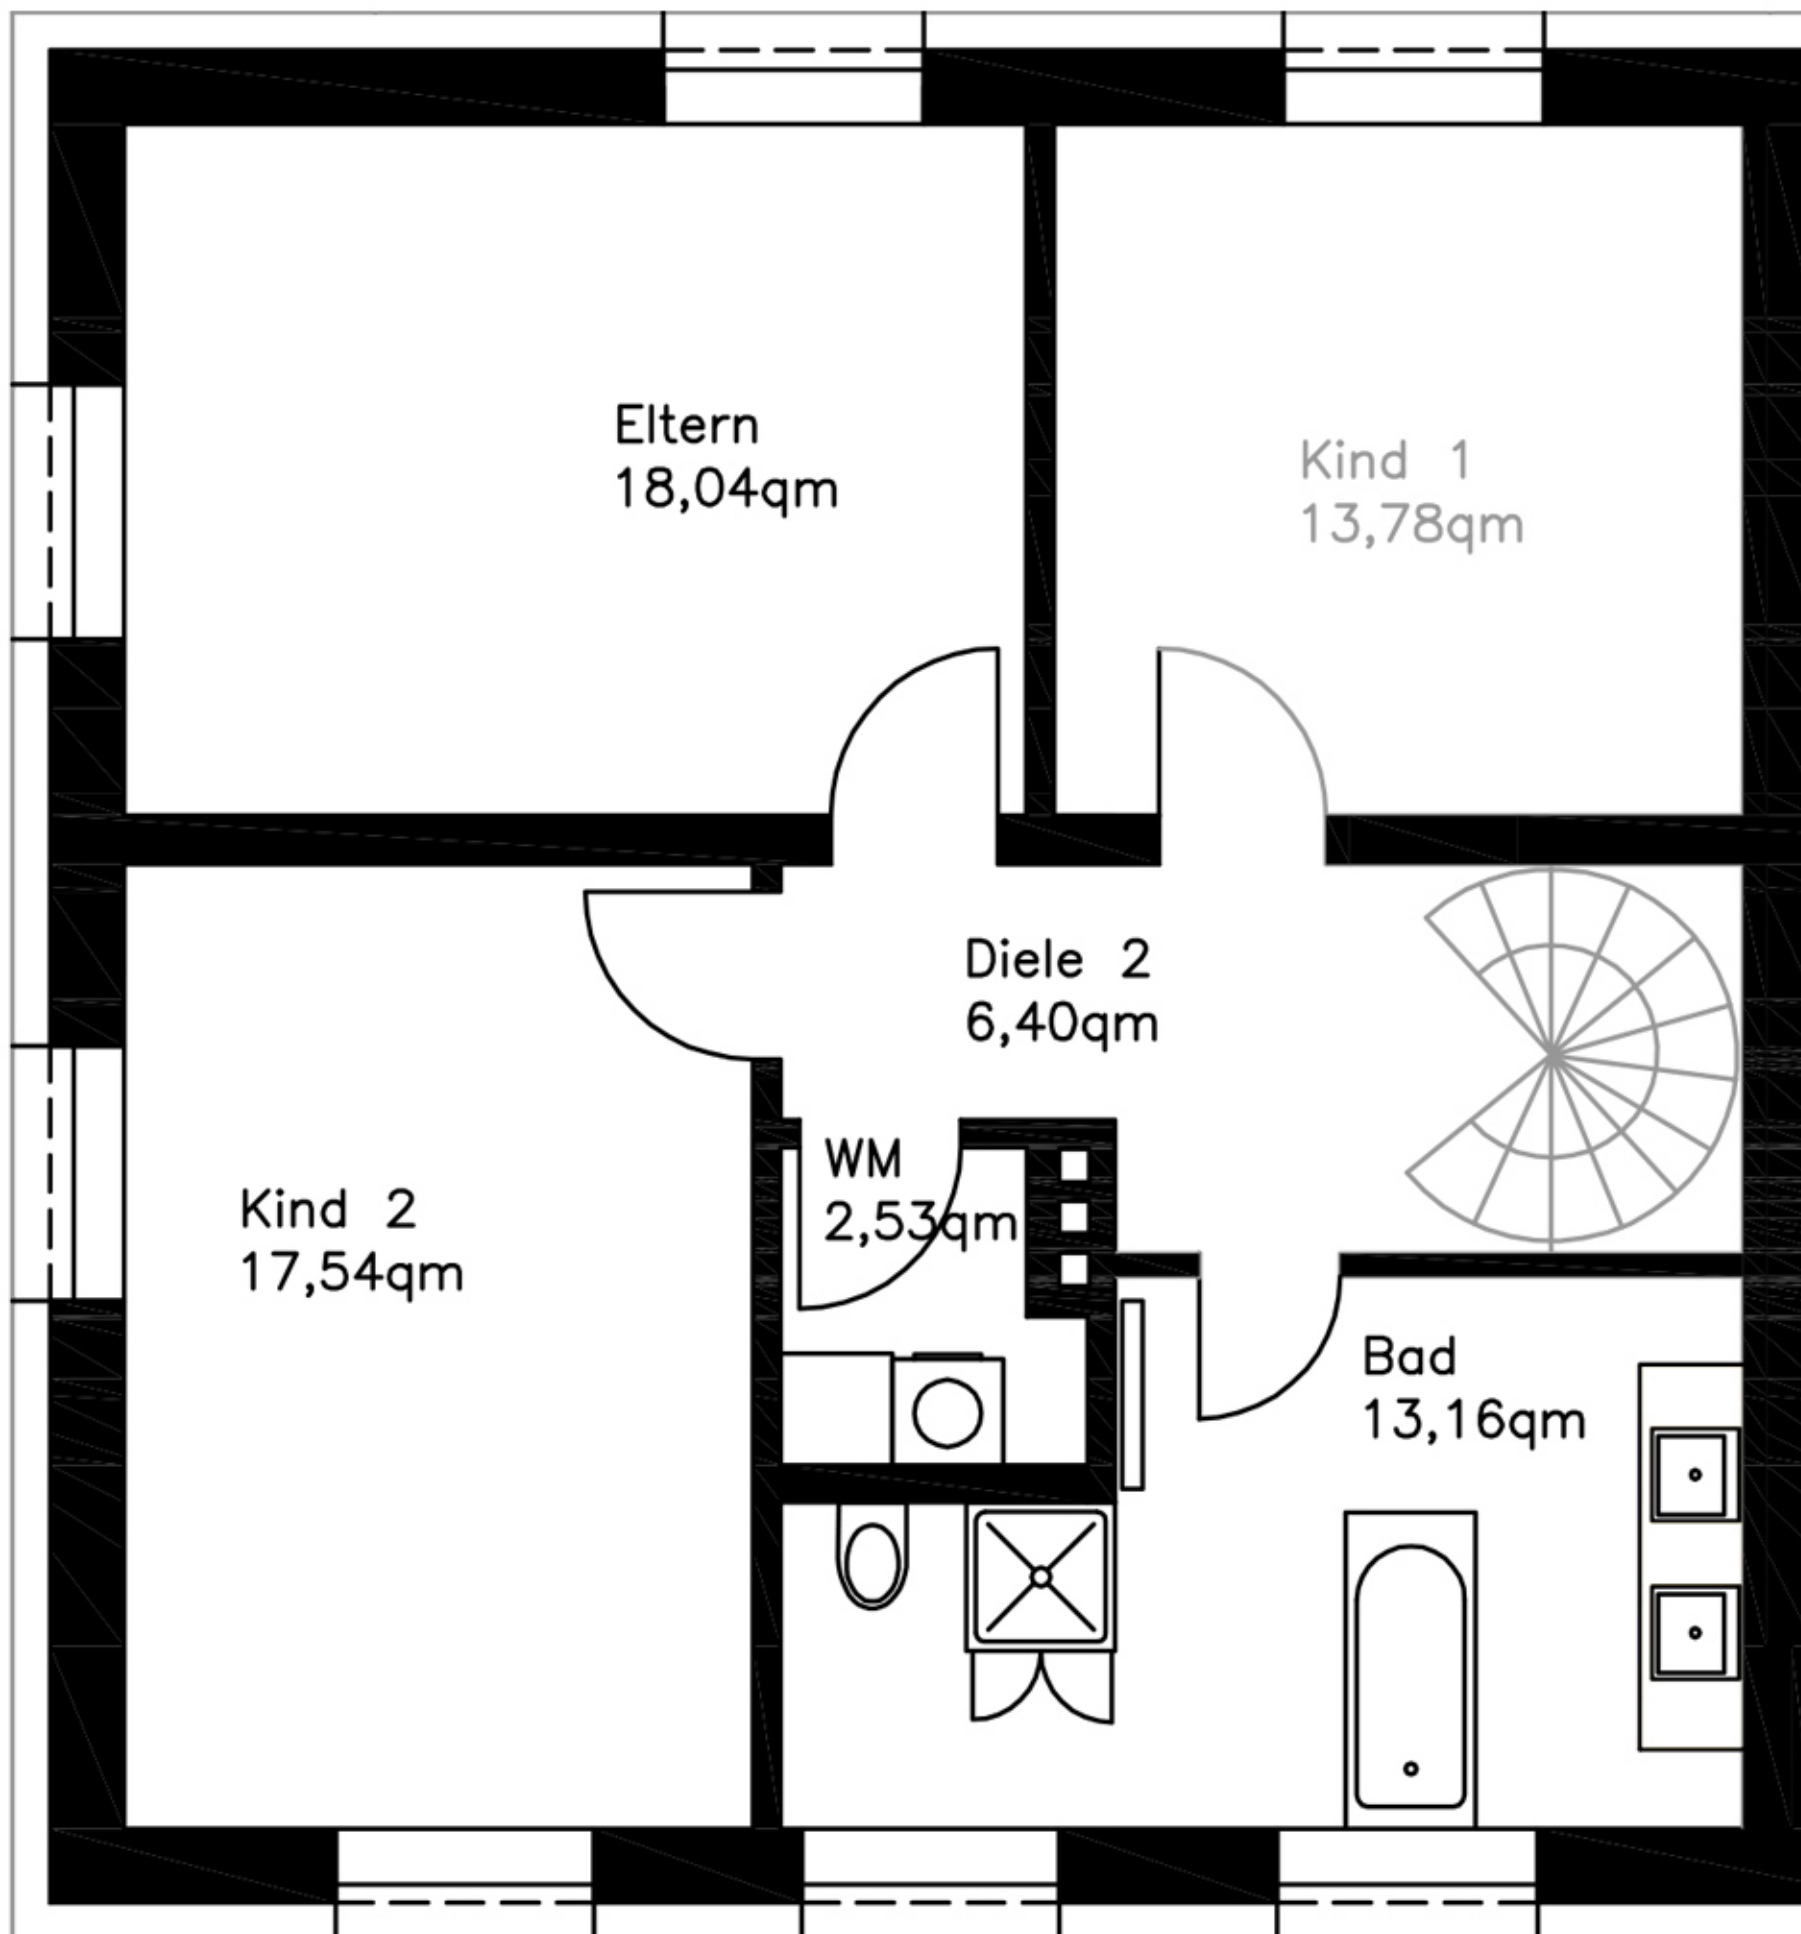

Haus Waldsee

Haus 1 | Erdgeschoss | Gesamtwohnfläche: 152,20 m²

Der Grundriss ist unter Berücksichtigung der Gebäudestatik noch variabel gestaltbar. Zum Leistungsumfang gehören keine Einrichtungsgegenstände, auch wenn sie dargestellt sind. Dies sind z. B. Küchen und Möbel. Die Terrassenfläche ist nach Wohnflächenverordnung nur zu 50 % berücksichtigt.

50cm

Maßstab 1:100

Haus Waldsee

Haus 1 | Obergeschoss | Gesamtwohnfläche: 152,20 m²

Der Grundriss ist unter Berücksichtigung der Gebäudestatik noch variabel gestaltbar. Zum Leistungsumfang gehören keine Einrichtungsgegenstände, auch wenn sie dargestellt sind. Dies sind z. B. Küchen und Möbel. Die Terrassenfläche ist nach Wohnflächenverordnung nur zu 50 % berücksichtigt.