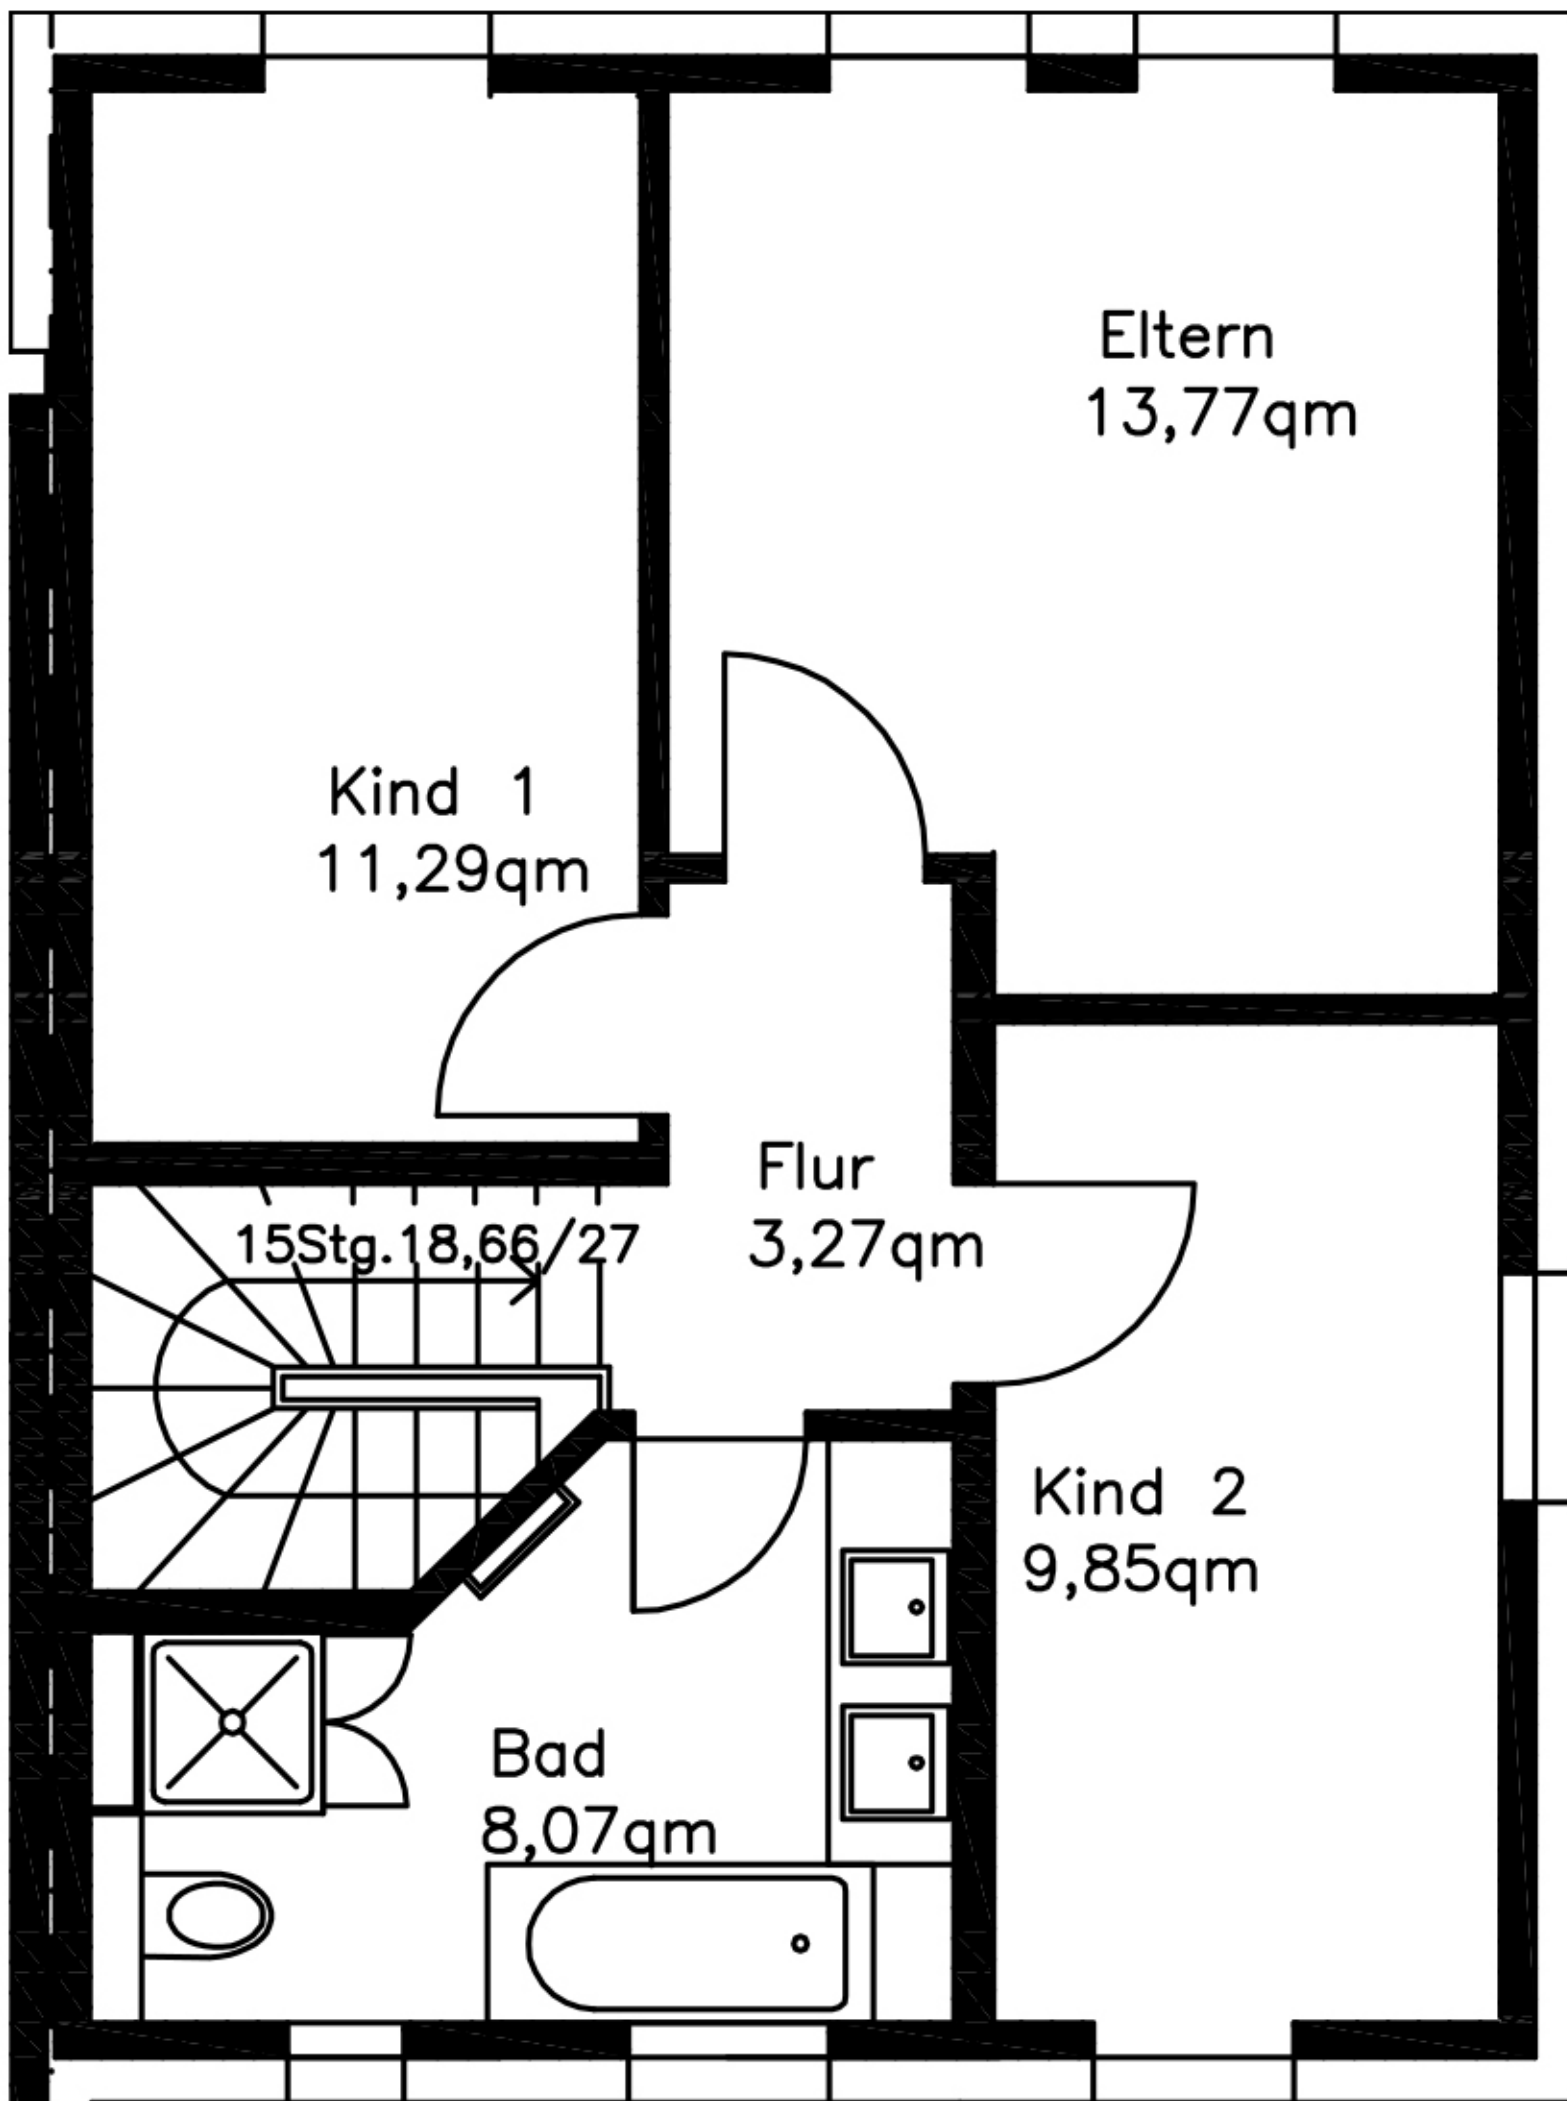

50cm

Maßstab 1:100

Haus Auenblick

Haus 5 | Erdgeschoss | Gesamtwohnfläche: 94,78 m²

Der Grundriss ist unter Berücksichtigung der Gebäudestatik noch variabel gestaltbar. Zum Leistungsumfang gehören keine Einrichtungsgegenstände, auch wenn sie dargestellt sind. Dies sind z. B. Küchen und Möbel. Die Terrassenfläche ist nach Wohnflächenverordnung nur zu 50 % berücksichtigt.

50cm

Maßstab 1:100

Haus Auenblick

Haus 5 | Obergeschoss | Gesamtwohnfläche: 94,78 m²

Der Grundriss ist unter Berücksichtigung der Gebäudestatik noch variabel gestaltbar. Zum Leistungsumfang gehören keine Einrichtungsgegenstände, auch wenn sie dargestellt sind. Dies sind z. B. Küchen und Möbel. Die Terrassenfläche ist nach Wohnflächenverordnung nur zu 50 % berücksichtigt.