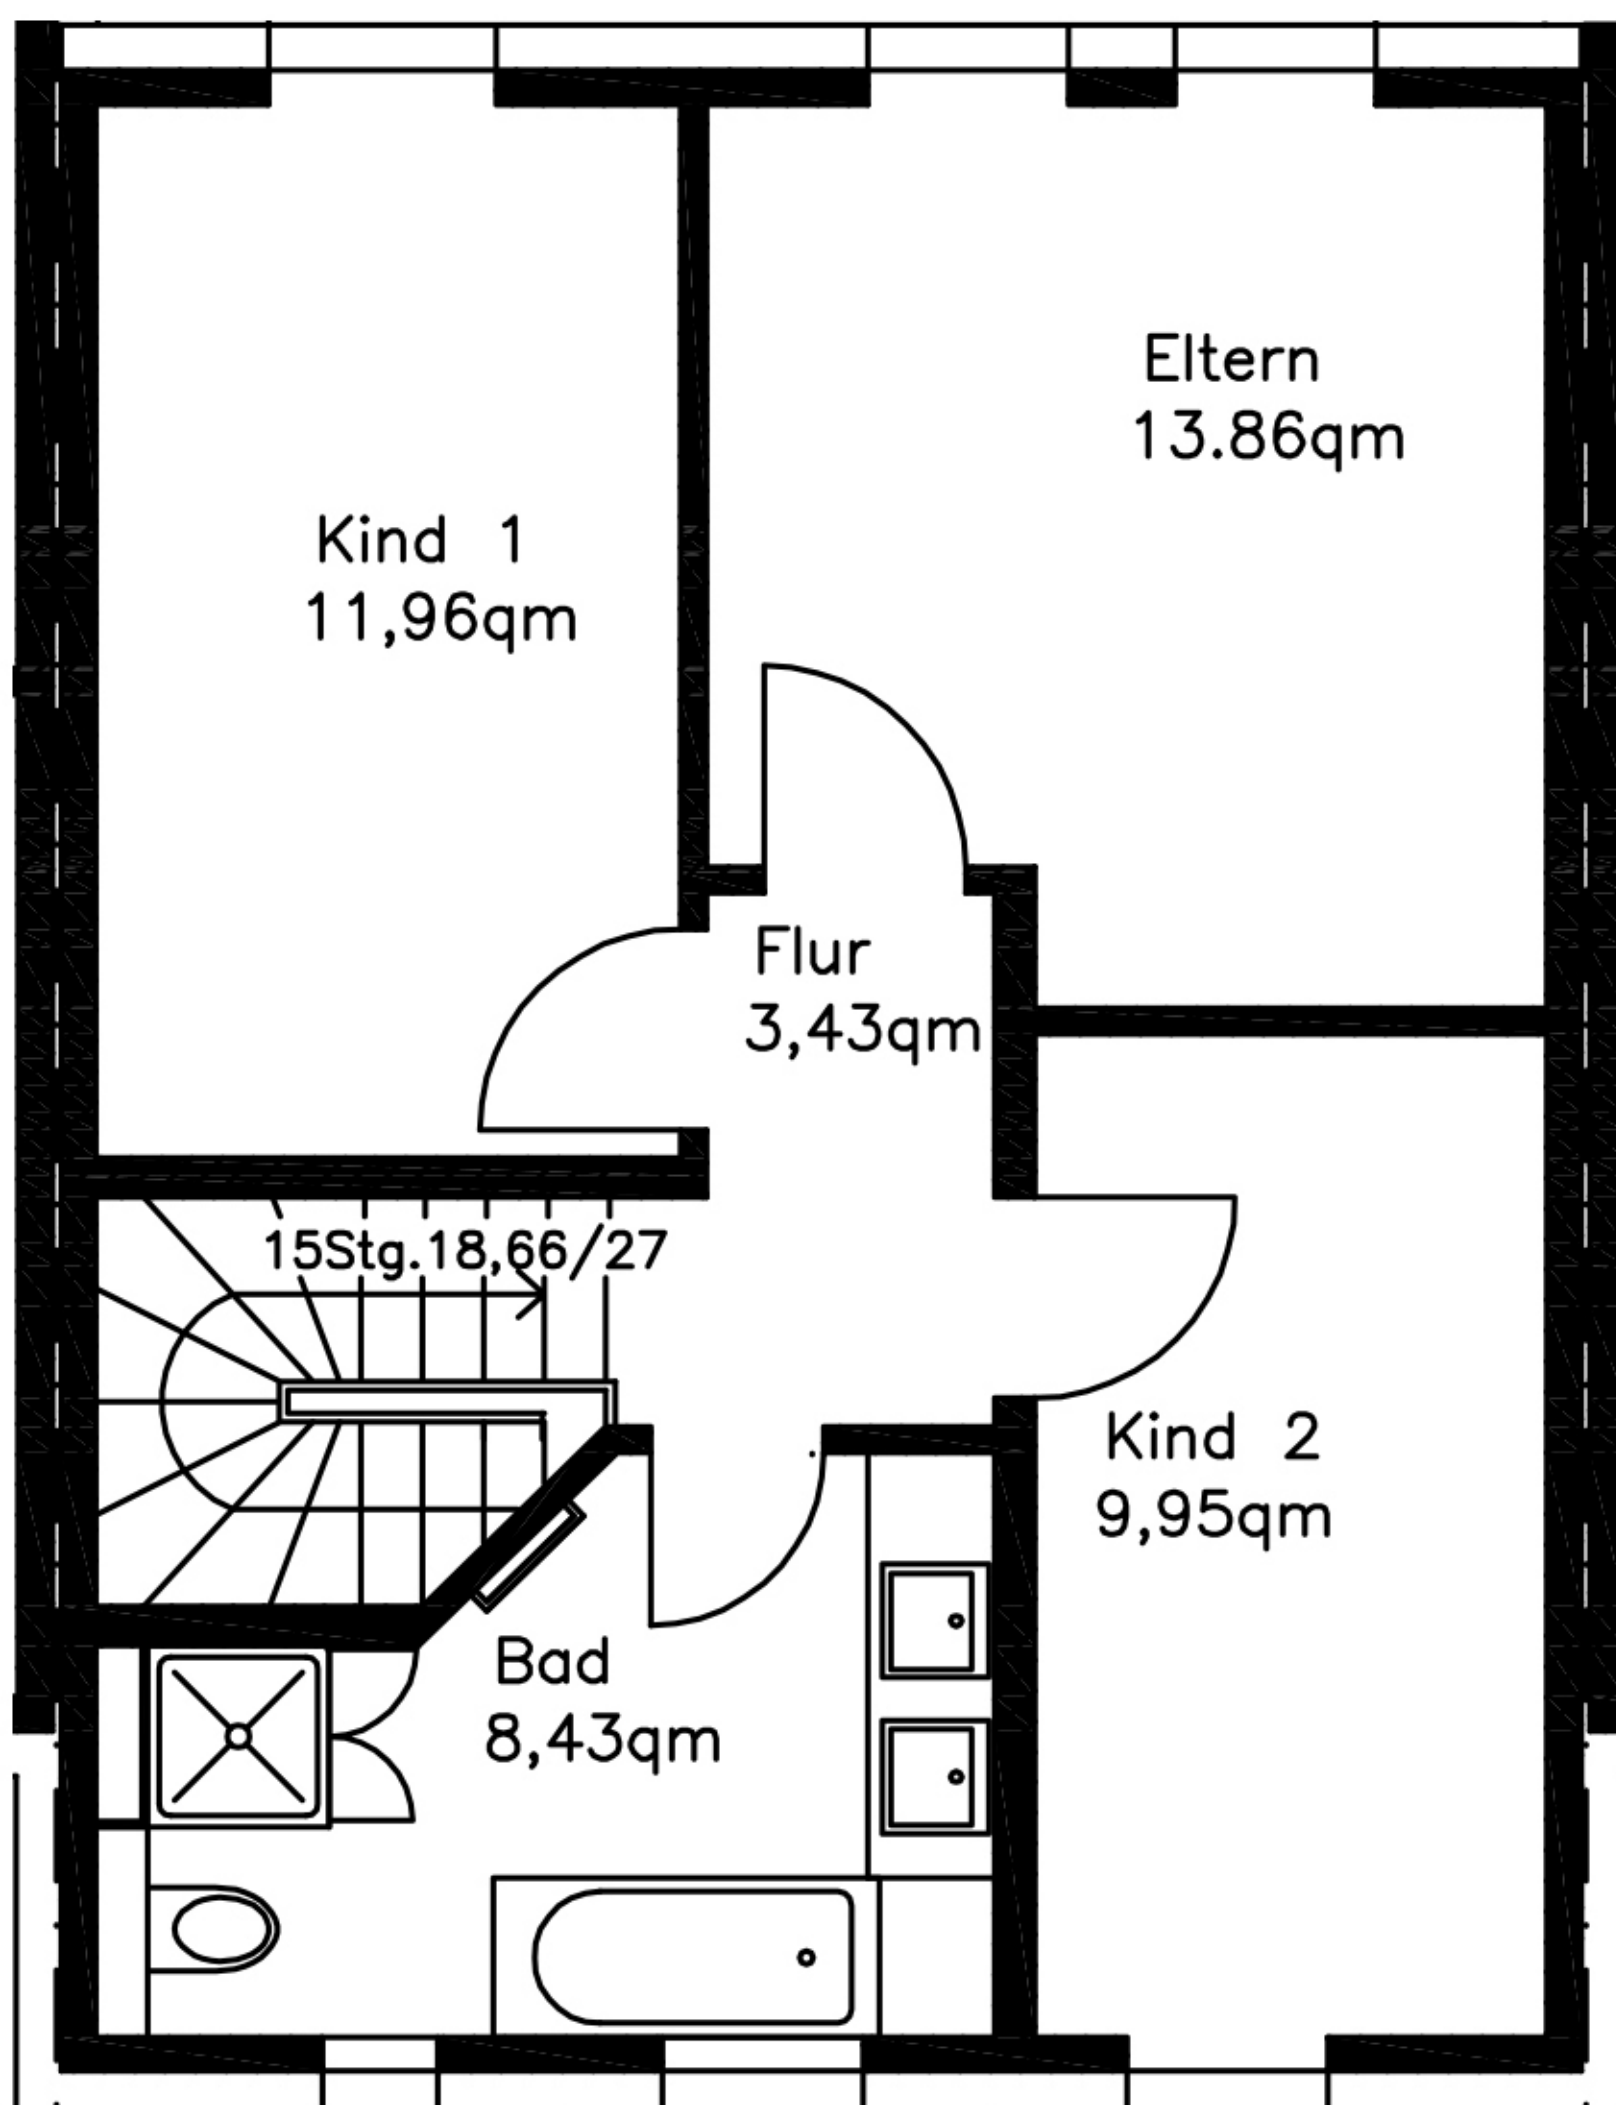

50cm

Maßstab 1:100

Haus Auenblick

Haus 4 | Erdgeschoss | Gesamtwohnfläche: 97,39 m²

Der Grundriss ist unter Berücksichtigung der Gebäudestatik noch variabel gestaltbar. Zum Leistungsumfang gehören keine Einrichtungsgegenstände, auch wenn sie dargestellt sind. Dies sind z. B. Küchen und Möbel. Die Terrassenfläche ist nach Wohnflächenverordnung nur zu 50 % berücksichtigt.

50cm

Maßstab 1:100

Haus Auenblick

Haus 4 | Obergeschoss | Gesamtwohnfläche: 97,39 m²

Der Grundriss ist unter Berücksichtigung der Gebäudestatik noch variabel gestaltbar. Zum Leistungsumfang gehören keine Einrichtungsgegenstände, auch wenn sie dargestellt sind. Dies sind z. B. Küchen und Möbel. Die Terrassenfläche ist nach Wohnflächenverordnung nur zu 50 % berücksichtigt.