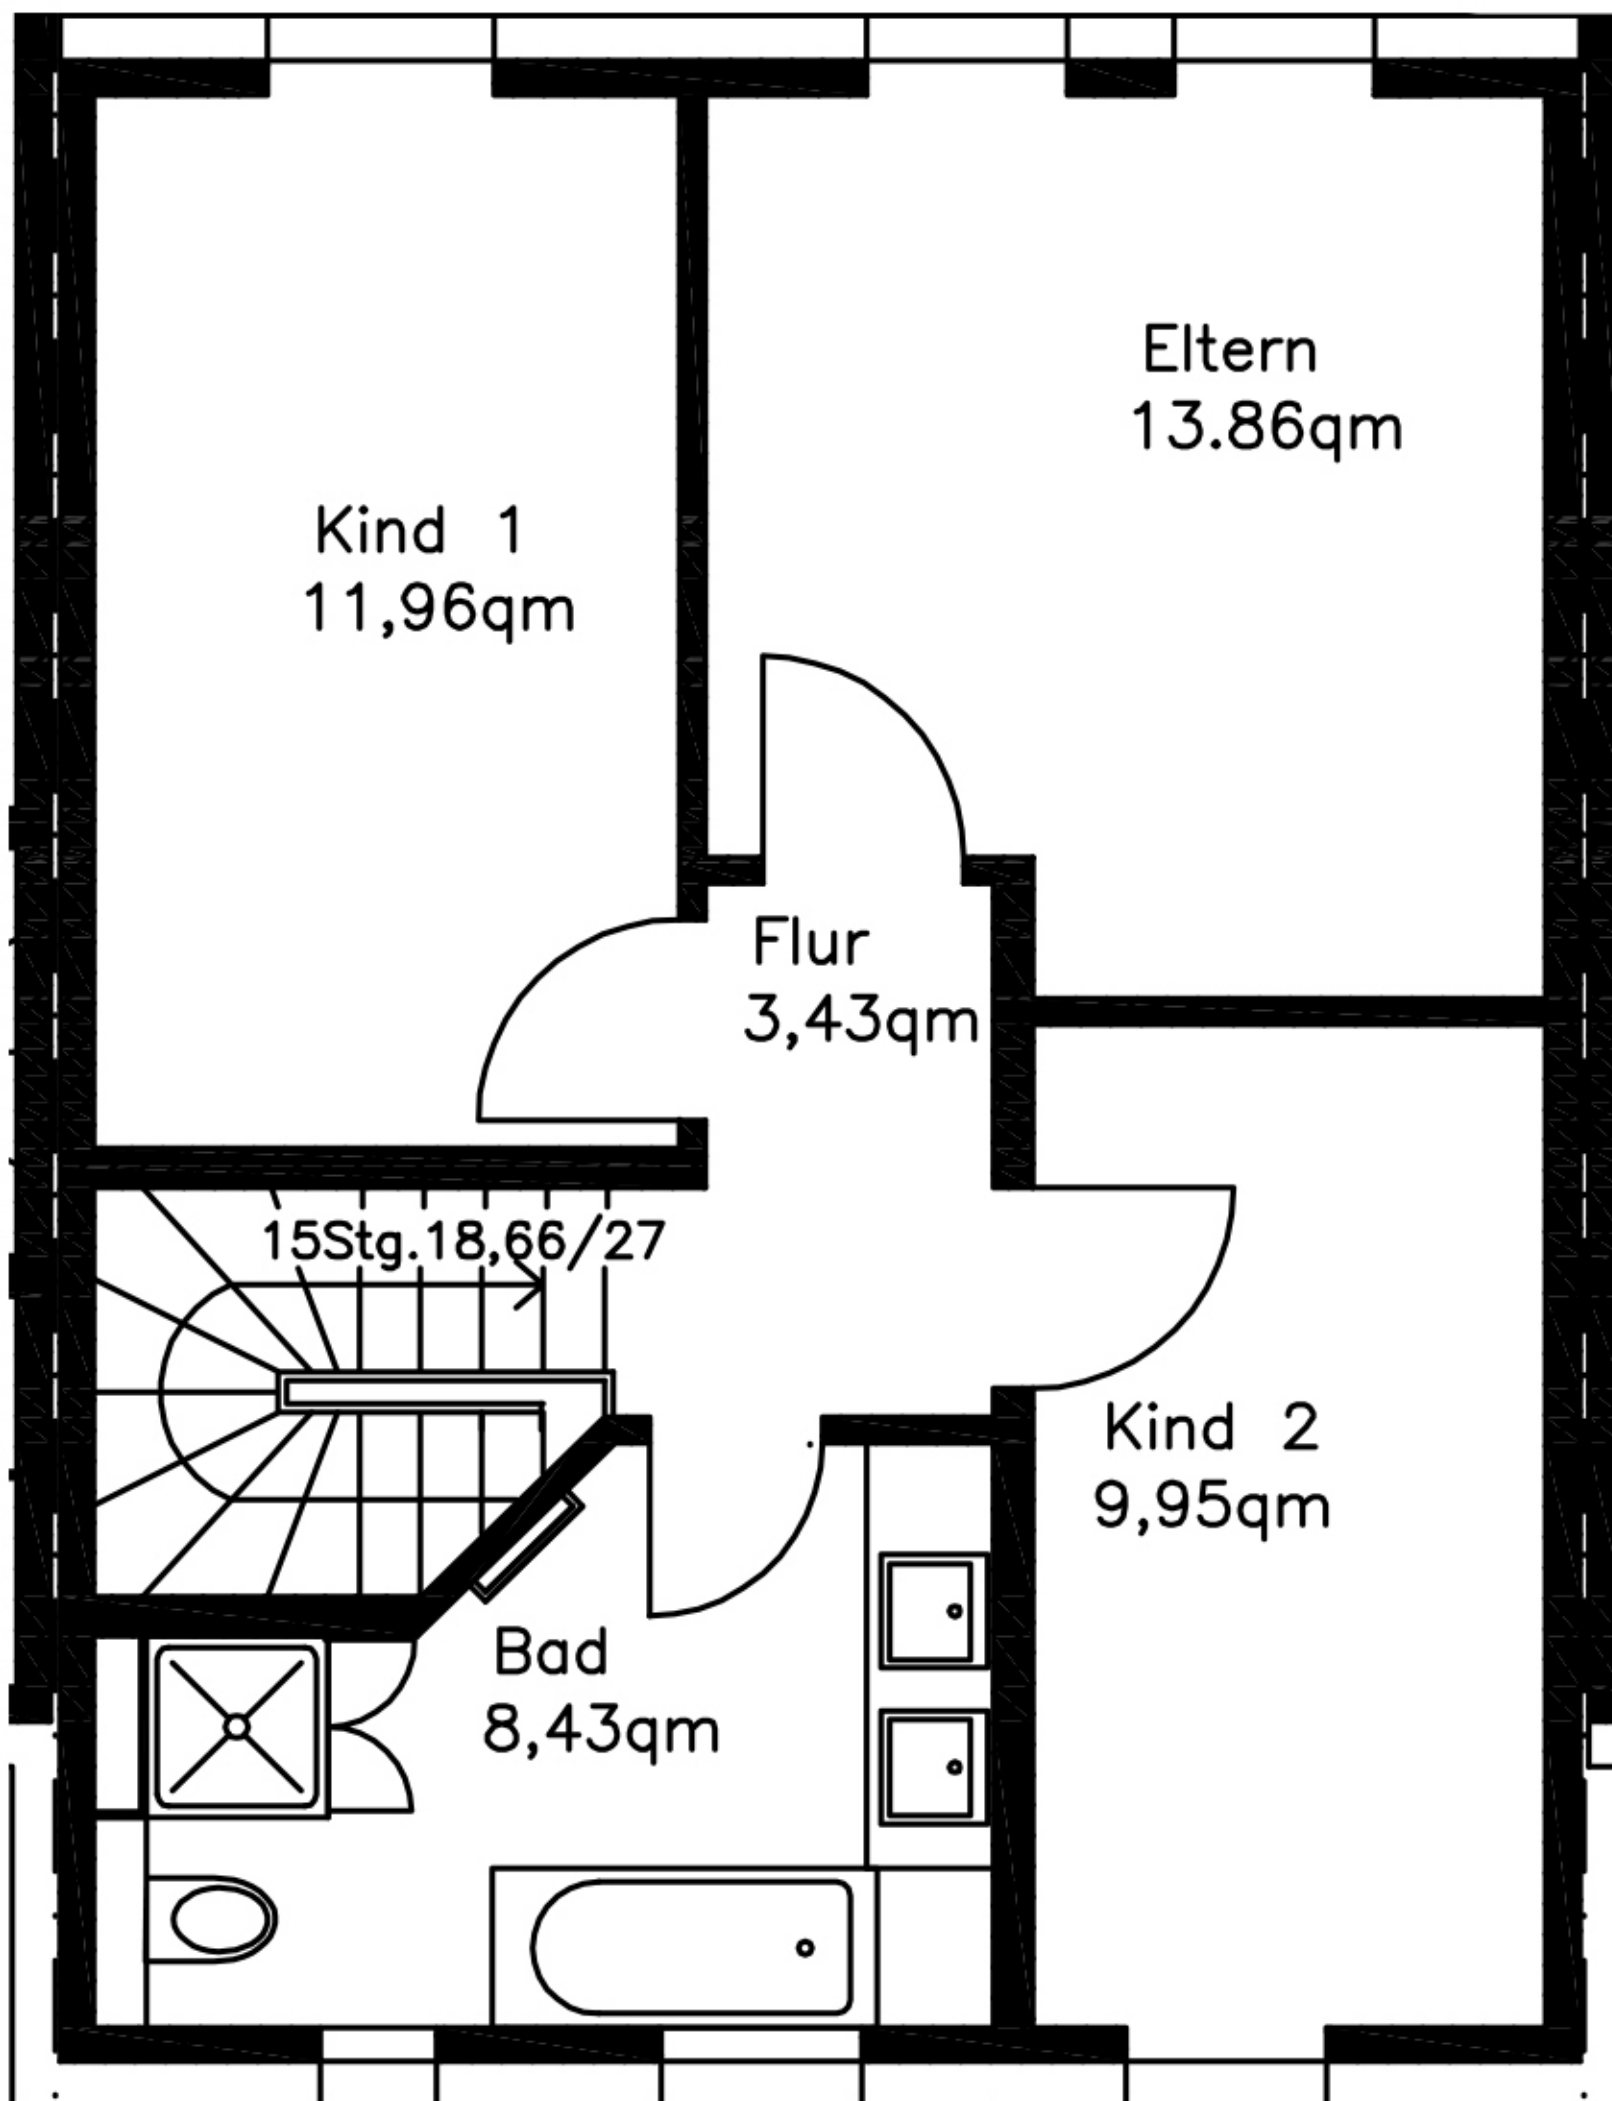

50cm

Maßstab 1:100

Haus Auenblick

Haus 2 | Erdgeschoss | Gesamtwohnfläche: 97,39 m²

Der Grundriss ist unter Berücksichtigung der Gebäudestatik noch variabel gestaltbar. Zum Leistungsumfang gehören keine Einrichtungsgegenstände, auch wenn sie dargestellt sind. Dies sind z. B. Küchen und Möbel. Die Terrassenfläche ist nach Wohnflächenverordnung nur zu 50 % berücksichtigt.

50cm

Maßstab 1:100

Haus Auenblick

Haus 2 | Obergeschoss | Gesamtwohnfläche: 97,39 m²

Der Grundriss ist unter Berücksichtigung der Gebäudestatik noch variabel gestaltbar. Zum Leistungsumfang gehören keine Einrichtungsgegenstände, auch wenn sie dargestellt sind. Dies sind z. B. Küchen und Möbel. Die Terrassenfläche ist nach Wohnflächenverordnung nur zu 50 % berücksichtigt.